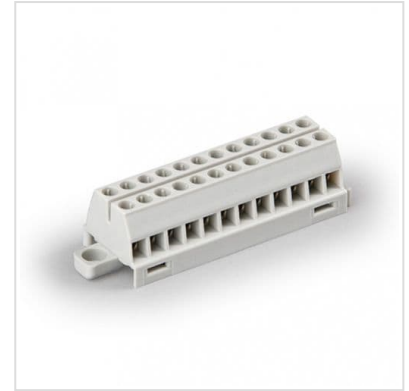

Rijgklem 1,5-16 mm² Serie Compact

Productgroep: [62] Ensto

Uitvoering Geschikt voor elektronica toepassingen en in klemmenkastjes

Bekijk dit product online:
www.dijkman.com/p/683

Artikelen

Artnr.	Naam	VPE	Bruto prijs
KR5031	Aansluitblok, 750V 3p	1 st.	€ 2,50
KR5131	Aansluitblok, 750V, 12p	1 st.	€ 9,17
KR8031	Aansluitblok, 750V, 3p	1 st.	€ 2,61
KR8041	Aansluitblok, 750V, 4p	1 st.	€ 2,37
KR8121	Aansluitblok, 750V, 12p	1 st.	€ 8,87
KR10021	Aansluitblok 6-16mm ² , 2p, 82A, M6	1 st.	€ 5,73
KR10031	Aansluitblok 6-16mm ² , 3p, 82A, M6	1 st.	€ 8,48