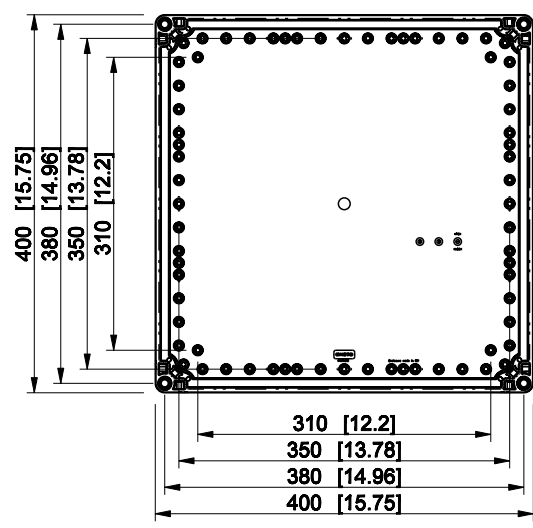

ID	Description	Date	By	Appr.
A				

Dimensions in mm [inches]

Material: ABS	Color: RAL 7035
---------------	-----------------

Supplier:	Tool No:	Weight [kg]: 1.03	Volume:
-----------	----------	-------------------	---------

ID	Description	Date	By	Appr.
A				

Dimensions in mm [inches]

Material: ABS	Color: RAL 7035
---------------	-----------------

Supplier:	Tool No:	Weight [kg]: 1.33	Volume:
-----------	----------	-------------------	---------

Dimensions in mm [inches]

Material: ABS	Color: RAL 7035
----------------------	------------------------

Supplier:	Tool No: -	Weight [kg]: 2.67	Volume:
-----------	------------	--------------------------	---------

Dimensions in mm [inches]

Material: ABS	Color: RAL 7035
---------------	-----------------

Supplier:	Tool No: -	Weight [kg]: 4.52	Volume:
-----------	------------	-------------------	---------

OABP404018T