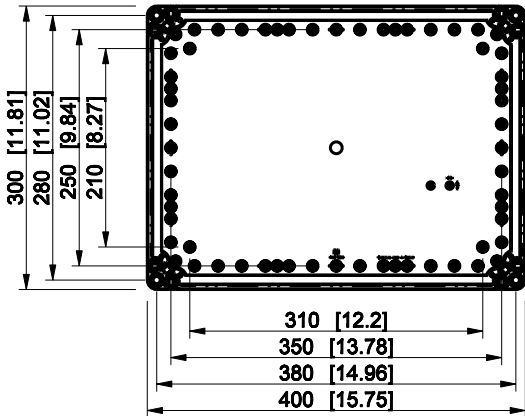

ID	Description	Date	By	Appr.
A				

Dimensions in mm [inches]

Material: ABS	Color: RAL 7035
---------------	-----------------

Supplier:	Tool No:	Weight [kg]: 1.03	Volume:
-----------	----------	-------------------	---------

ID	Description	Date	By	Appr.
A				

Dimensions in mm [inches]

Material: ABS	Color: RAL 7035
---------------	-----------------

Supplier:	Tool No:	Weight [kg]: 1.33	Volume:
-----------	----------	-------------------	---------

ID	Description	Date	By	Appr.
A				

Dimensions in mm [inches]

Material: ABS	Color: RAL 7035
---------------	-----------------

Supplier:	Tool No:	Weight [kg]: 2.18	Volume:
-----------	----------	-------------------	---------

Dimensions in mm [inches]

Material: ABS	Color: RAL 7035
---------------	-----------------

Supplier:	Tool No:	Weight [kg]: 2.70	Volume:
-----------	----------	-------------------	---------

OABP304018T

Scale	Date	18.12.08
1:8	By	PKos
-	Checked	
-	Ctrl	