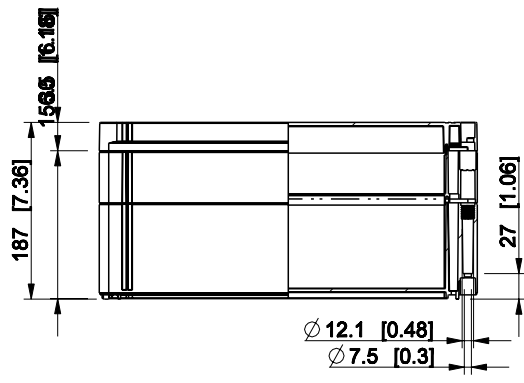

ID	Description	Date	By	Appr.
A				

Dimensions in mm [inches]

Material: ABS	Color: RAL 7035
---------------	-----------------

Supplier:	Tool No:	Weight [kg]: 1.03	Volume:
-----------	----------	-------------------	---------

ID	Description	Date	By	Appr.
B				

Dimensions in mm [inches]

Material: ABS	Color: RAL 7035
----------------------	------------------------

Supplier:	Tool No: -	Weight [kg]: 3.78	Volume:
-----------	------------	--------------------------	---------

Dimensions in mm [inches]

Material: ABS	Color: RAL 7035
----------------------	------------------------

Supplier:	Tool No: -	Weight [kg]: 2.67	Volume:
-----------	------------	--------------------------	---------

Dimensions in mm [inches]

Material: ABS	Color: RAL 7035
---------------	-----------------

Supplier:	Tool No: -	Weight [kg]: 4.52	Volume:
-----------	------------	-------------------	---------

OABP404018T