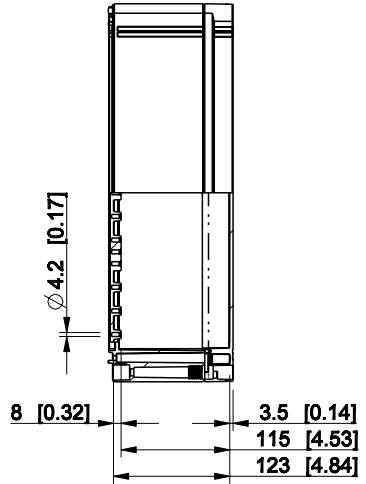

model OABP306013T_PART drawing CUBO_O_1B_DRAWING	Supplier:	Tool No: -	Weight [kg]: 3.10	Volume:	
	 ENSTO CONTROL OY			Replaces:	
				Replaced:	
	Scale	Date	<h1>OABP306013T</h1>		
	1:8	19.04.10			
-	By PKOs				
-	Checked				
-	Ctrl	Drw No: -	B		
		Ref: Cubo O			
		Code: OABP306013T			
		Sheet No:			

ID	Description	Date	By	Appr.
B				

Dimensions in mm [inches]

Material: ABS	Color: RAL 7035
----------------------	------------------------

Supplier:	Tool No: -	Weight [kg]: 3.78	Volume:
-----------	------------	--------------------------	---------

Dimensions in mm [inches]

Material: ABS	Color: RAL 7035
----------------------	------------------------

Supplier:	Tool No: -	Weight [kg]: 2.67	Volume:
-----------	------------	--------------------------	---------

Dimensions in mm [inches]

Material: ABS	Color: RAL 7035
---------------	-----------------

Supplier:	Tool No: -	Weight [kg]: 4.52	Volume:
-----------	------------	-------------------	---------

OABP404018T