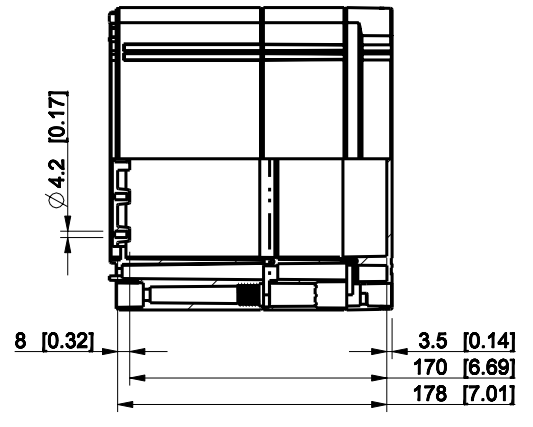

ID	Description	Date	By	Appr.
A				

Dimensions in mm [inches]

Material: ABS	Color: RAL 7035
---------------	-----------------

Supplier:	Tool No:	Weight [kg]: 1.03	Volume:
-----------	----------	-------------------	---------

ID	Description	Date	By	Appr.
A				

Dimensions in mm [inches]

Material: ABS	Color: RAL 7035
---------------	-----------------

Supplier:	Tool No:	Weight [kg]: 1.33	Volume:
-----------	----------	-------------------	---------

Dimensions in mm [inches]

Material: ABS	Color: RAL 7035
---------------	-----------------

Supplier:	Tool No:	Weight [kg]: 1.36	Volume:
-----------	----------	-------------------	---------

OABP203013T

Scale	Date	18.12.08
1:5	By	PKos
-	Checked	
-	Ctrl	