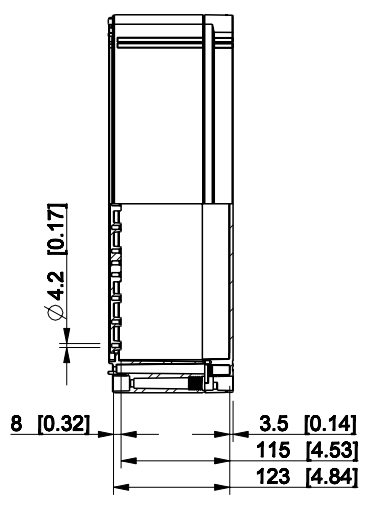

Dimensions in mm [inches]

Material: ABS	Color: RAL 7035
----------------------	------------------------

Supplier:	Tool No: -	Weight [kg]: 2.67	Volume:
-----------	------------	--------------------------	---------

Dimensions in mm [inches]

Material: ABS	Color: RAL 7035
---------------	-----------------

Supplier:	Tool No: -	Weight [kg]: 4.52	Volume:
-----------	------------	-------------------	---------

OABP404018T

Dimensions in mm [inches]

Material: ABS	Color: RAL 7035
---------------	-----------------

model OABP406013T_PART drawing CUBO_O_1B_DRAWING	Supplier:	Tool No: -	Weight [kg]: 3.76	Volume:	
	 ENSTO CONTROL OY		<h1>OABP406013T</h1>		Replaces:
					Replaced:
	Scale	Date	19.04.10		
	1:8	By	PKos		
-	Checked				
-	Ctrl				
				Drw No: - B	
				Ref: Cubo O	
				Code: OABP406013T	
				Sheet No:	

ID	Description	Date	By	Appr.
B				

Dimensions in mm [inches]

Material: ABS	Color: RAL 7035
---------------	-----------------

Supplier:	Tool No: -	Weight [kg]: 4.52	Volume:
-----------	------------	-------------------	---------