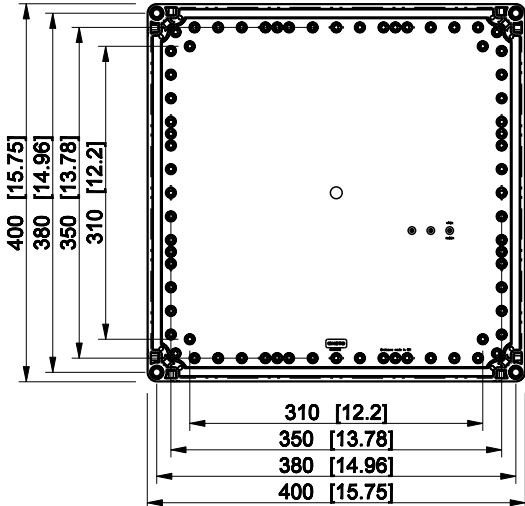

ID	Description	Date	By	Appr.
A				

Dimensions in mm [inches]

Material: ABS	Color: RAL 7035
---------------	-----------------

Supplier:	Tool No:	Weight [kg]: 1.03	Volume:
-----------	----------	-------------------	---------

ID	Description	Date	By	Appr.
B				

Dimensions in mm [inches]

Material: ABS	Color: RAL 7035
----------------------	------------------------

Supplier:	Tool No: -	Weight [kg]: 3.78	Volume:
-----------	------------	--------------------------	---------

Dimensions in mm [inches]

Material: ABS	Color: RAL 7035
----------------------	------------------------

Supplier:	Tool No: -	Weight [kg]: 2.67	Volume:
-----------	------------	--------------------------	---------

Dimensions in mm [inches]

Material: ABS	Color: RAL 7035
---------------	-----------------

Supplier:	Tool No: -	Weight [kg]: 4.52	Volume:
-----------	------------	-------------------	---------

OABP404018T