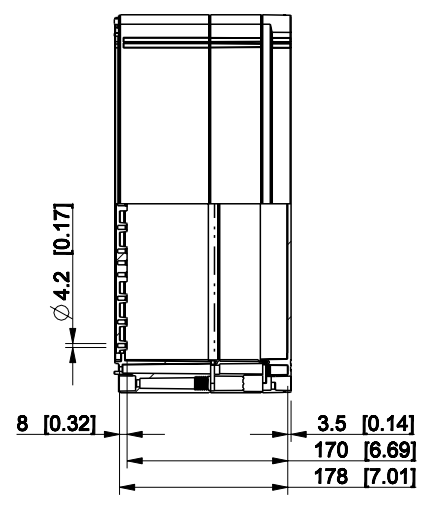

ID	Description	Date	By	Appr.
A				

Dimensions in mm [inches]

Material: ABS	Color: RAL 7035
---------------	-----------------

Supplier:	Tool No:	Weight [kg]: 1.03	Volume:
-----------	----------	-------------------	---------

ID	Description	Date	By	Appr.
B				

Dimensions in mm [inches]

Material: ABS	Color: RAL 7035
----------------------	------------------------

Supplier:	Tool No: -	Weight [kg]: 3.78	Volume:
-----------	------------	--------------------------	---------

Dimensions in mm [inches]

Material: ABS	Color: RAL 7035
----------------------	------------------------

Supplier:	Tool No: -	Weight [kg]: 2.67	Volume:
-----------	------------	--------------------------	---------

Dimensions in mm [inches]

Material: ABS	Color: RAL 7035
---------------	-----------------

Supplier:	Tool No: -	Weight [kg]: 4.52	Volume:
-----------	------------	-------------------	---------

OABP404018T