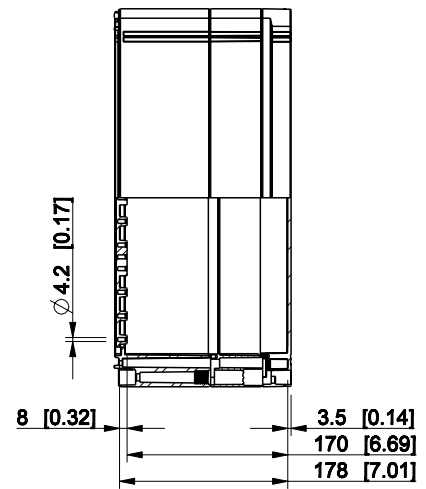

Dimensions in mm [inches]

Material: ABS	Color: RAL 7035
----------------------	------------------------

Supplier:	Tool No: -	Weight [kg]: 2.67	Volume:
-----------	------------	--------------------------	---------

Dimensions in mm [inches]

Material: ABS	Color: RAL 7035
---------------	-----------------

Supplier:	Tool No: -	Weight [kg]: 4.52	Volume:
-----------	------------	-------------------	---------

OABP404018T

Dimensions in mm [inches]

Material: ABS	Color: RAL 7035
---------------	-----------------

model OABP406013T_PART drawing CUBO_O_1B_DRAWING	Supplier:	Tool No: -	Weight [kg]: 3.76	Volume:	
	 ENSTO CONTROL OY		<h1>OABP406013T</h1>		Replaces:
					Replaced:
	Scale	Date	19.04.10		
	1:8	By	PKos		
-	Checked				
-	Ctrl				
				Drw No: - B	
				Ref: Cubo O	
				Code: OABP406013T	
				Sheet No:	

ID	Description	Date	By	Appr.
B				

Dimensions in mm [inches]

Material: ABS	Color: RAL 7035
---------------	-----------------

Supplier:	Tool No: -	Weight [kg]: 4.52	Volume:
-----------	------------	-------------------	---------