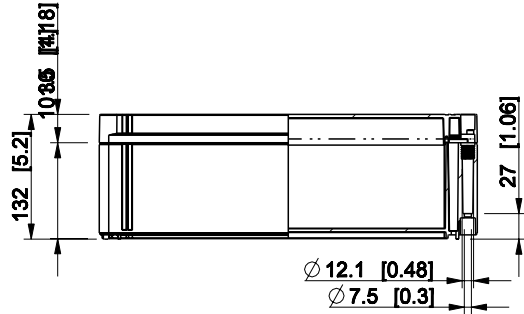

ID	Description	Date	By	Appr.
A				

Dimensions in mm [inches]

Material: ABS	Color: RAL 7035
---------------	-----------------

Supplier:	Tool No:	Weight [kg]: 1.03	Volume:
-----------	----------	-------------------	---------

ID	Description	Date	By	Appr.
B				

Dimensions in mm [inches]

Material: ABS	Color: RAL 7035
----------------------	------------------------

Supplier:	Tool No: -	Weight [kg]: 3.78	Volume:
-----------	------------	--------------------------	---------

Dimensions in mm [inches]

Material: ABS	Color: RAL 7035
----------------------	------------------------

Supplier:	Tool No: -	Weight [kg]: 2.67	Volume:
-----------	------------	--------------------------	---------

Dimensions in mm [inches]

Material: ABS	Color: RAL 7035
---------------	-----------------

Supplier:	Tool No: -	Weight [kg]: 4.52	Volume:
-----------	------------	-------------------	---------

OABP404018T