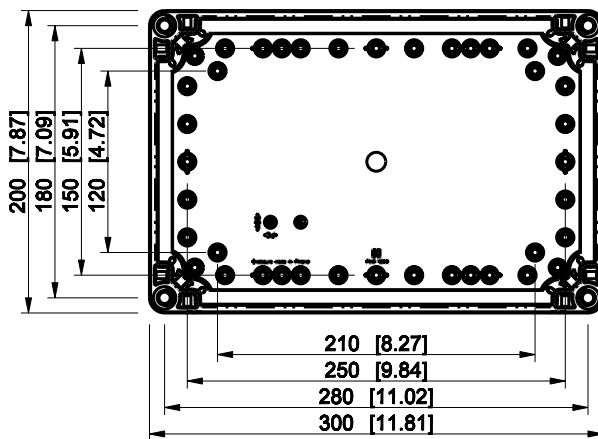

ID	Description	Date	By	Appr.
A				

Dimensions in mm [inches]

Material: ABS	Color: RAL 7035
---------------	-----------------

Supplier:	Tool No:	Weight [kg]: 1.03	Volume:
-----------	----------	-------------------	---------

ID	Description	Date	By	Appr.
A				

Dimensions in mm [inches]

Material: ABS	Color: RAL 7035
---------------	-----------------

Supplier:	Tool No:	Weight [kg]: 1.33	Volume:
-----------	----------	-------------------	---------

Dimensions in mm [inches]

Material: ABS	Color: RAL 7035
---------------	-----------------

Supplier:	Tool No:	Weight [kg]: 1.36	Volume:
-----------	----------	-------------------	---------

OABP203013T

Scale	Date	18.12.08
1:5	By	PKos
-	Checked	
-	Ctrl	