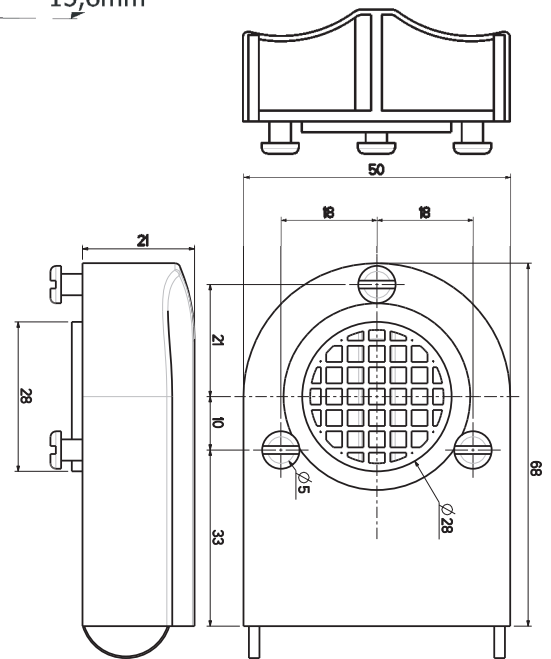

## DV-G

Dispositivo de ventilación grande IP43  
Big Ventilation device IP43

material / raw material :  
Nylon6 15FV  
Color gris RAL7035 / grey colour RAL7035  
17,13 grs

Recomendamos instalar 2 unidades por armario para favorecer el flujo de aire entre ellos