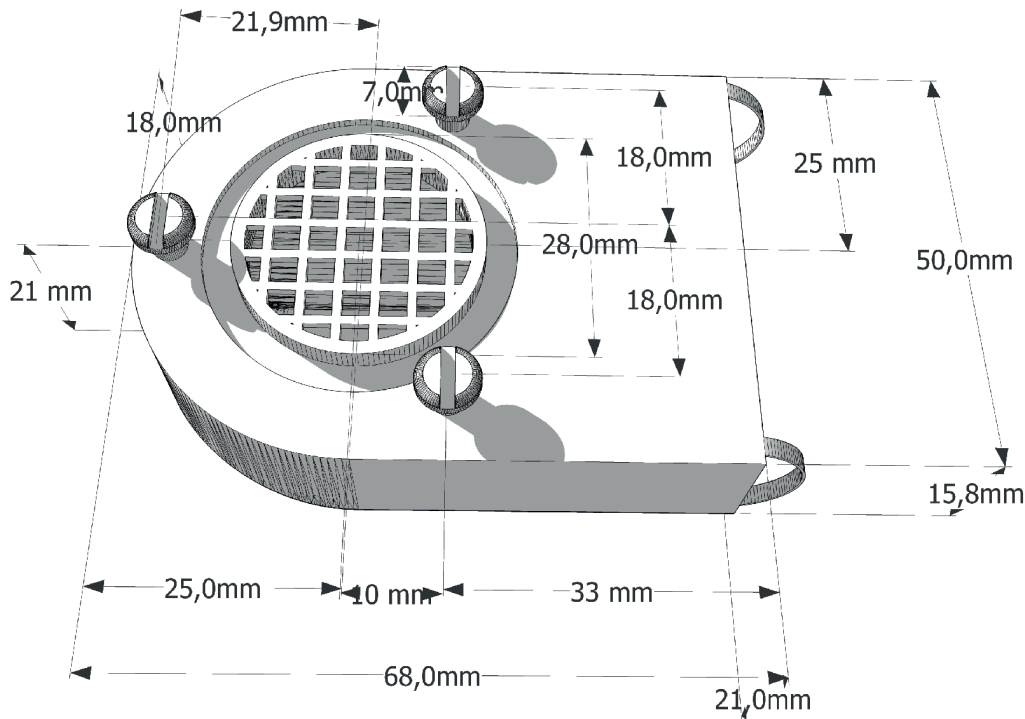

# DOUBLE INSULATION MODULAR BOX CAJA MODULAR DOBLE AISLAMIENTO

## DV-G

Dispositivo de ventilación grande IP43  
Big Ventilation device IP43

material / raw material :  
Nylon6 15FV  
Color gris RAL7035 / grey colour RAL7035  
17,13 grs

Recomendamos instalar 2 unidades por armario para favorecer el flujo de aire entre ellos