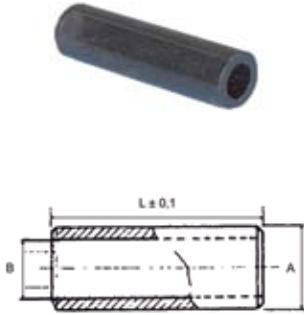

Ophoogbussen Kunststof

TYPE DR

Ophoogbus

AØ: 7

B: 3,5		AØ: 7		PER 100	
code Nr.	artikel	L(mm)	prijs €	vpe	
34083	DR 7 / 3.5 x 05	05	3,20	100st	
34084	DR 7 / 3.5 x 08	08	3,20	100st	
34085	DR 7 / 3.5 x 10	10	4,20	100st	
34086	DR 7 / 3.5 x 12	12	4,20	100st	
34087	DR 7 / 3.5 x 15	15	4,20	100st	
34088	DR 7 / 3.5 x 18	18	5,40	100st	
34089	DR 7 / 3.5 x 20	20	5,40	100st	
34082	DR 7 / 3.5 x 25	25	5,40	100st	
34090	DR 7 / 3.5 x 30	30	5,40	100st	
34091	DR 7 / 3.5 x 35	35	6,40	100st	

B: 4,5		AØ: 8		PER 100	AØ: 8
code Nr.	artikel	L(mm)	prijs €	vpe	
34093	DR 8 / 4.5 x 05	05	3,20	100st	
34095	DR 8 / 4.5 x 08	08	4,20	100st	
34078	DR 8 / 4.5 x 10	10	4,20	100st	
34080	DR 8 / 4.5 x 12	12	4,20	100st	
34096	DR 8 / 4.5 x 15	15	4,20	100st	
34097	DR 8 / 4.5 x 18	18	5,40	100st	
34081	DR 8 / 4.5 x 20	20	5,40	100st	
34098	DR 8 / 4.5 x 25	25	5,40	100st	
34079	DR 8 / 4.5 x 30	30	5,40	100st	
34092	DR 8 / 4.5 x 35	35	7,50	100st	