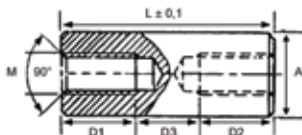

## TYPE DRK

D1=D2=0  
D3= zie kolom

## Afstandbus met schroefdraad

M: M3 x 0,50		AØ: 6		PER 100	
code Nr.	artikel	L	D3	prijs€	vpe
01940	DRK - M3 x 05	05	0	32,00	100st
01941	DRK - M3 x 08	08	0	32,00	100st
01942	DRK - M3 x 10	10	0	32,00	100st
01943	DRK - M3 x 12	12	0	34,00	100st
01944	DRK - M3 x 15	15	0	35,20	100st
01945	DRK - M3 x 18	18	8,5	36,30	100st
01946	DRK - M3 x 20	20	9,5	36,30	100st
01947	DRK - M3 x 25	25	10	46,90	100st
01948	DRK - M3 x 30	30	10	46,90	100st
01949	DRK - M3 x 35	35	10	50,20	100st
01950	DRK - M3 x 40	40	10	50,20	100st
01951	DRK - M3 x 45	45	10	52,20	100st
01952	DRK - M3 x 50	50	10	52,20	100st

M: M3 x 0,50		AØ: 8		PER 100	
code Nr.	artikel	L	D3	prijs€	vpe
01956	DRK - M4 x 05	05	0	36,30	100st
01957	DRK - M4 x 08	08	0	36,30	100st
01959	DRK - M4 x 10	10	0	36,30	100st
01960	DRK - M4 x 12	12	0	37,30	100st
01961	DRK - M4 x 15	15	0	37,30	100st
01962	DRK - M4 x 18	18	0	41,60	100st
01963	DRK - M4 x 20	20	0	46,90	100st
01964	DRK - M4 x 25	25	13	49,00	100st
01965	DRK - M4 x 30	30	13	53,40	100st
01966	DRK - M4 x 35	35	0	62,90	100st
01967	DRK - M4 x 40	40	0	66,10	100st
01968	DRK - M4 x 45	45	0	70,30	100st
01969	DRK - M4 x 50	50	0	70,30	100st
01970	DRK - M4 x 55	55	0	71,50	100st
01972	DRK - M4 x 60	60	0	71,50	100st