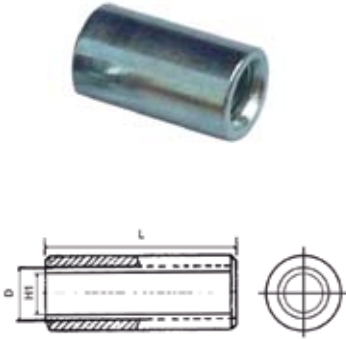

TYPE SR

Draadbus / Staal verzinkt

H1=M5		DØ: 8		PER 100	
code Nr.	artikel	L(mm)	prijs €	vpe	
01934	SR 8-M 5 x 15	15	32,00	100st	DØ: 8
01938	SR 8-M 5 x 20	20	36,30	100st	
01939	SR 8-M 5 x 25	25	42,60	100st	
H1=M6		DØ: 10		PER 100	
code Nr.	artikel	L(mm)	prijs €	vpe	
01511	SR 10-M 6 x 10	10	34,10	100st	DØ: 10
01935	SR 10-M 6 x 15	15	36,30	100st	
01985	SR 10-M 6 x 20	20	40,50	100st	
01931	SR 10-M 6 x 25	25	41,60	100st	
01513	SR 10-M 6 x 30	30	48,00	100st	
01514	SR 10-M 6 x 40	40	52,20	100st	
01515	SR 10-M 6 x 45	45	65,00	100st	
01516	SR 10-M 6 x 50	50	70,30	100st	
01517	SR 10-M 6 x 60	60	78,90	100st	
H1=M8		DØ: 11		PER 100	
code Nr.	artikel	L(mm)	prijs €	vpe	
01921	SR 11-M 8 x 15	15	37,30	100st	DØ: 11
01925	SR 11-M 8 x 20	20	43,70	100st	
01922	SR 11-M 8 x 25	25	44,80	100st	
01926	SR 11-M 8 x 30	30	51,20	100st	
01927	SR 11-M 8 x 40	40	56,50	100st	
01913	SR 11-M 8 x 45	45	70,30	100st	
01928	SR 11-M 8 x 50	50	75,70	100st	
H1=M10		DØ: 13		PER 100	
code Nr.	artikel	L(mm)	prijs €	vpe	
01932	SR 13-M 10 x 15	15	42,60	100st	DØ: 13
01518	SR 13-M 10 x 20	20	48,00	100st	
01929	SR 13-M 10 x 25	25	48,00	100st	
01930	SR 13-M 10 x 30	30	56,50	100st	
01519	SR 13-M 10 x 40	40	65,00	100st	
H1=M12		DØ: 15		PER 100	
code Nr.	artikel	L(mm)	prijs €	vpe	
01520	SR 15-M 12 x 20	20	58,60	100st	DØ: 15
01521	SR 15-M 12 x 25	25	62,90	100st	
01522	SR 15-M 12 x 30	30	65,00	100st	
01523	SR 15-M 12 x 40	40	78,90	100st	
01524	SR 15-M 12 x 45	45	113,00	100st	

Materiaal:

Staal, glans verzinkt.