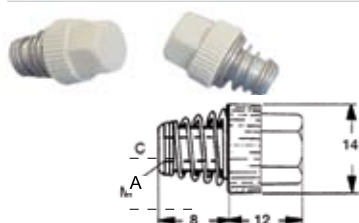

TYPE OD

Onverliesbare dopbout

PER 100

code Nr.	artikel	A	prijs €	vpe
01214	4 OD	M4	137,30	100st
01215	5 OD	M5	137,30	100st
01216	6 OD	M6	137,30	100st

Materiaal:
Kunststof deel in grijs polystyreen 90°C.
Uitwendig deel van elektrolytisch verzinkt staal.
Veer van elektrolytisch verzinkt staal.

Prijswijzigingen en typfouten voorbehouden - Exclusief evt. toeslagen