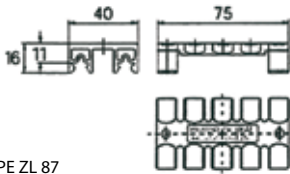

## TYPE ZL Trekontlasting

code Nr.	artikel	prijs €	vpe
04001	ZL 39	2,33	1st
04002	ZL 87	2,47	1st
04003	ZL 140	3,07	1st

Materiaal:  
Polyamide

TYPE ZL 39

TYPE ZL 87

TYPE ZL 140

## ACCESSOIRES TBV ZL Roestvrijstalen kam t.b.v. ZL

code Nr.	artikel	prijs €	vpe
04004	ZL 39AB-EMC t.b.v. ZL39	12,17	1st
04005	ZL 87AB-EMC t.b.v. ZL87	12,60	1st
04006	ZL 140AB-EMC t.b.v. ZL140	13,09	1st