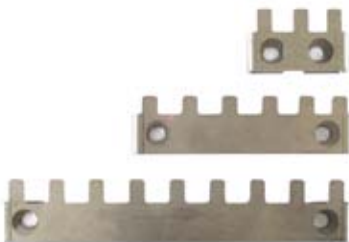

## TYPE ZL Trekontlasting

code Nr.	artikel	prijs €	vpe
04001	ZL 39	2,33	1st
04002	ZL 87	2,47	1st
04003	ZL 140	3,07	1st

Materiaal:  
Polyamide

TYPE ZL 39

TYPE ZL 87

TYPE ZL 140

## ACCESSOIRES TBV ZL Roestvrijstalen kam t.b.v. ZL

code Nr.	artikel	prijs €	vpe
04004	ZL 39AB-EMC t.b.v. ZL39	12,17	1st
04005	ZL 87AB-EMC t.b.v. ZL87	12,60	1st
04006	ZL 140AB-EMC t.b.v. ZL140	13,09	1st