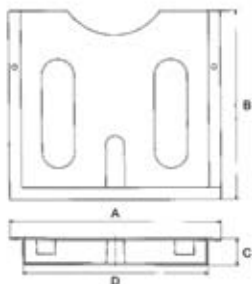

## TYPE 0.88.200.0 Tekeninghouder slagvast

(afmetingen in mm)

code Nr.	artikel	A	B	C	D	prijs € per st.	vpe
08197	0.88.200.0	265	236	32	236	4,14	1st

### Materiaal:

Polysterol.

Deze tekeninghouder is licht grijs, zelfklevend en heeft twee bevestigingsgaten.

## TYPE C / PCA Kabelinvoering

(afmetingen in mm)

code Nr.	artikel	Ø Kabel		Ø Buis		A mm	B min.	B max.	Ø(mm)	prijs €	vpe
		max.	min.	max.	min.						
03084	PCA-18	6	18	Pg-9	Pg-11	27	1,5	4,0	30x22	2,77	10st