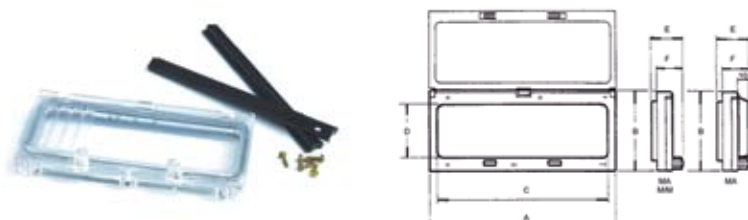

Kabel en Montage accessoires

TYPE M, M/M, MA Easy Connection Box voor bescherming van installatie-automaten en andere regelapparatuur

TYPE M = normale uitvoering		(alle afmetingen in mm)							
code Nr.	artikel	A	B	C	D	E	F	prijs €	vpe
03001	2M	59	78	44	50	30	21	6,44	1st
03002	4M	94,5	78	79	50	30	21	7,67	1st
03003	6M	129,5	78	114	50	30	21	9,12	1st
03004	8M	163	78	147	50	30	21	10,15	1st
03005	10M	200	78	184	50	30	21	12,36	1st
TYPE M/M = met veer		(alle afmetingen in mm)							
code Nr.	artikel	A	B	C	D	E	F	prijs €	vpe
03013	2M/M	59	78	44	50	30	21	6,85	1st
03014	4M/M	94,5	78	79	50	30	21	7,88	1st
03015	6M/M	129,5	78	114	50	30	21	10,15	1st
03016	8M/M	163	78	147	50	30	21	10,61	1st
03017	10M/M	200	78	184	50	30	21	12,77	1st
TYPE MA = met hoog deksel		(alle afmetingen in mm)							
code Nr.	artikel	A	B	C	D	E	F	prijs €	vpe
03007	2MA	59	78	44	50	30	21	7,11	1st
03008	4MA	94,5	78	79	50	30	21	8,91	1st
03009	6MA	129,5	78	114	50	30	21	10,76	1st
03010	8MA	163	78	147	50	30	21	11,38	1st
03011	10MA	200	78	184	50	30	21	13,80	1st
03012	12MA	234,5	78	219	50	30	21	15,61	1st

Opmerkingen:

M = normale uitvoering

M/M = met veer

MA = met hoog deksel

Materiaal:

Transparante kunststof, afdichtingsgraad IP55