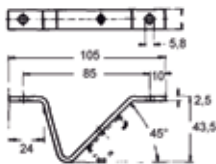

TYPE TS OB 45 N

Prijswijzigingen en typfouten voorbehouden - Exclusief evt. toeslagen