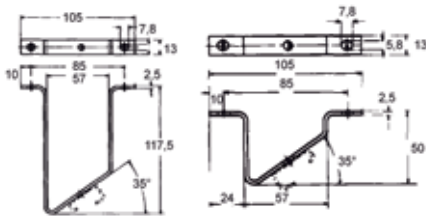

TYPE OB 45 D

TYPE OB 45 H