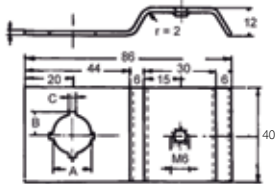

Kabel en Montage accessoires

TYPE DEB Deurbeugel

code Nr.	artikel	A	B	C	prijs € per.st
01224	DEB 161	16,1	9,2	2,6	1,66
01225	DEB 225	22,5	14	2,8	1,66
01226	DEB 305	30,5	17	3,2	1,66

Omschrijving:

Aanrakingsbeveiliging binnenkant schakelkastdeur

Materiaal:

Verzinkt plaatstaal.

Tolerantie -0 / +0,2.

6

TYPE APB Aard-Puntlasbeugel

code Nr.	artikel	prijs €	vpe
01098	APB met schroef	43,50	100st

Materiaal:

Koper.