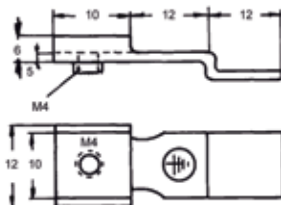

Kabel en Montage accessoires

TYPE DEB Deurbeugel

code Nr.	artikel	A	B	C	prijs € per.st
01224	DEB 161	16,1	9,2	2,6	1,66
01225	DEB 225	22,5	14	2,8	1,66
01226	DEB 305	30,5	17	3,2	1,66

Omschrijving:

Aanrakingsbeveiliging binnenkant schakelkastdeur

Materiaal:

Verzinkt plaatstaal.

Tolerantie -0 / +0,2.

6

TYPE APB Aard-Puntlasbeugel

code Nr.	artikel	prijs €	vpe
01098	APB met schroef	43,50	100st

Materiaal:

Koper.