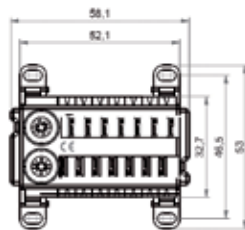

ECB - Doorverbindingsmodule

TYPE ECB Easy Connection Box

ECB uitvoeringen:

code Nr.	artikel	kleur	uitvoering	prijs€	vpe
85301	ECB41	Grijs	1 Module met 2x 1,5 - 25mm ² + 14x 0,5 - 6mm ²	5,54	1st
85302	ECB741N	Blauw	1 Module met 2x 1,5 - 25mm ² + 14x 0,5 - 6mm ²	5,54	1st
85303	ECB741PE	Groen	1 Module met 2x 1,5 - 25mm ² + 14x 0,5 - 6mm ²	5,54	1st
85304	ECB741NPE	Blauw/Groen*	1 Module met 1x 25mm ² + 7x 6mm ² (2x)	5,54	1st

* De ECB741NPE uitvoering is 2-polig uitgevoerd.

Kenmerken:

- * 80 Ampère
- * Leverbaar in grijs, blauw, groen en blauw / groen
- * DIN-rail montage mogelijk, zowel verticaal als horizontaal
- * Grondplaatmontagemogelijkheid
- * Steekverbindingen: 0,5mm² - 6mm² (Massieve en soepele aders)
- * Schroefaansluitingen: 1,5mm² - 25mm² (Soepele aders met kabelhuls)
- * Modules zijn onderling koppelbaar
- * Beschermingsklasse IP20