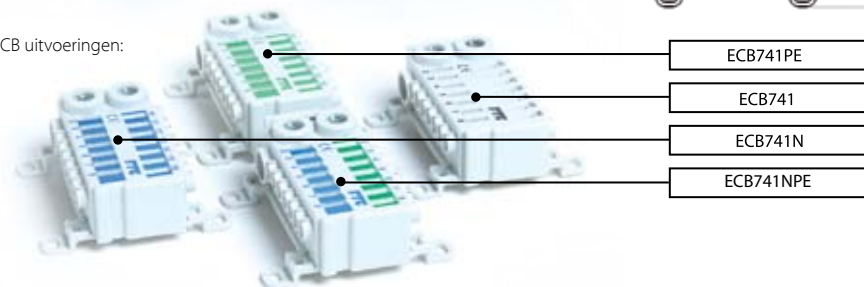

ECB - Doorverbindingsmodule

TYPE ECB Easy Connection Box

ECB uitvoeringen:

code Nr.	artikel	kleur	uitvoering	prijs€	vpe
85301	ECB41	Grijs	1 Module met 2x 1,5 - 25mm ² + 14x 0,5 - 6mm ²	5,54	1st
85302	ECB741N	Blauw	1 Module met 2x 1,5 - 25mm ² + 14x 0,5 - 6mm ²	5,54	1st
85303	ECB741PE	Groen	1 Module met 2x 1,5 - 25mm ² + 14x 0,5 - 6mm ²	5,54	1st
85304	ECB741NPE	Blauw/Groen*	1 Module met 1x 25mm ² + 7x 6mm ² (2x)	5,54	1st

* De ECB741NPE uitvoering is 2-polig uitgevoerd.

Kenmerken:

- * 80 Ampère
- * Leverbaar in grijs, blauw, groen en blauw / groen
- * DIN-rail montage mogelijk, zowel verticaal als horizontaal
- * Grondplaatmontagemogelijkheid
- * Steekverbindingen: 0,5mm² - 6mm² (Massieve en soepele aders)
- * Schroefaansluitingen: 1,5mm² - 25mm² (Soepele aders met kabelhuls)
- * Modules zijn onderling koppelbaar
- * Beschermingsklasse IP20