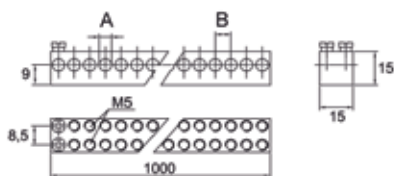

### TYPE LKS2 - 16:

15 x 15 mm.

A = 5,5 mm

B = 7 mm

200 Ampère

16 mm<sup>2</sup>

2x142 bouten M5 p.mtr

### TYPE LKS2 - 25:

15 x 15 mm.

A = 5,5 mm

B = 7 mm

200 Ampère

25 mm<sup>2</sup>

2x130 bouten M5 p.mtr