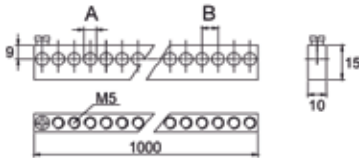

TYPE LKS1 - 16/25/35

125 Amp.

code Nr.	artikel	prijs €	vpe
02003	LKS 1-16 vernikkeld	48,94	1st
02021	LKS 1-16 blank	41,05	1st
02017	LKS 1-25 vernikkeld	48,94	1st
02049	LKS 1-25 blank	41,05	1st
02046	LKS 1-35 blank	40,30	1st

TYPE LKS1 - 16:

10 x 15 mm.
 A = 5,5 mm
 B = 7 mm
 125 Ampère
 16 mm² (LKS1 - 16)
 144 bouten M5 p.mtr

TYPE LKS1 - 25:

10 x 15 mm.
 A = 5,5 mm
 B = 7 mm
 125 Ampère
 25 mm²
 130 bouten M5 p.mtr

TYPE LKS1 - 35:

15 x 15 mm.
 A = 8,5 mm
 B = 10,5 mm
 125 Ampère
 35 mm²
 106 bouten M5 p.mtr

Materiaal:

Messing vernikkeld / Messing blank.

Bestelhoeveelheid:

1 meter.