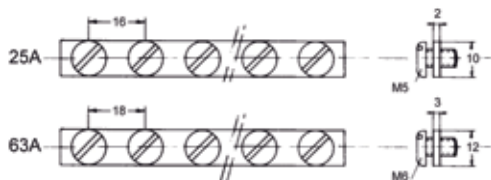

Aardrail

TYPE 25A / 63A

Messing vernikkeld

25/63Amp

code Nr.	artikel	prijs€	vpe
01091	25A (10 x 2)	12,44	1st
01092	63A (12 x 3)	15,53	1st

Omschrijving 25A:
10 x 2 mm.
25 Ampère
62 tapgaten
60 bouten M5 p.mtr

Omschrijving 63A:
12 x 3 mm.
63 Ampère
56 tapgaten
54 bouten M6 p.mtr

Materiaal:
Messing vernikkeld.

Bestelhoeveelheid:
1 meter.

Zie voor speciale ophoogbus hoofdstuk Afstandhouders Type O en Type V