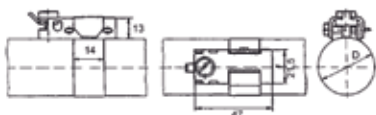

Overig aardingsmateriaal

Bandaardklem

TYPE Bes

code Nr.	artikel	L(mm)	aansluitingen	prijs€	vpe
02051	BES 901	tot 2"	2,5 - 16 mm ²	1,92	1st
02052	BES 902	tot 4"	2,5 - 16 mm ²	2,82	1st
02053	BES 903	tot 6"	2,5 - 16 mm ²	3,91	1st

DØ
2" = 4cm
4" = 8cm
6" = 12cm

Potentiaalvereffeningsrail

TYPE Pot1

code Nr.	artikel	aansluitingen	prijs€	vpe
02054	POT - 1	7 x 16 mm / 1 x 30 x3 mm 1 x D10 mm / 1 x D8 mm	6,29	1st