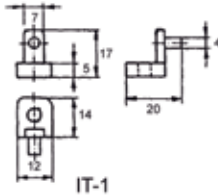

Isolatoren Aard-nulrail

TYPE IT-1 / IT-2

code Nr.	artikel	rail type	prijs €	vpe
02005	IT - 1	NL - SL / KLM 1000	0,37	10st
02006	IT - 2	NL - SL / KLM 1000	0,69	10st
02010	BZS	Afdekkap	1,51	1M

Materiaal:
Noryl grijs, max. 130°C.

Bestelhoeveelheid:
Per 10 stuks.

IT-1

IT-2

Omschrijving BZS:
Codering d.m.v. watervaste stift
Lengte: 1 meter