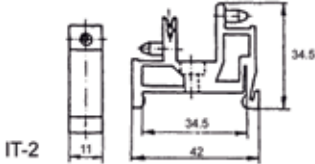

Isolatoren Aard-nulrail

TYPE IT-1 / IT-2

code Nr.	artikel	rail type	prijs €	vpe
02005	IT - 1	NL - SL / KLM 1000	0,37	10st
02006	IT - 2	NL - SL / KLM 1000	0,69	10st
02010	BZS	Afdekkap	1,51	1M

Materiaal:
Noryl grijs, max. 130°C.

Bestelhoeveelheid:
Per 10 stuks.

IT-1

IT-2

Omschrijving BZS:
Codering d.m.v. watervaste stift
Lengte: 1 meter