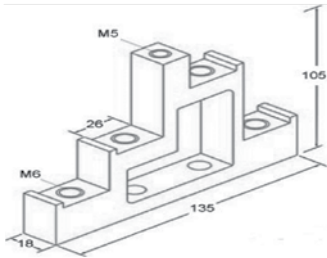

5-Polig blok aardrail isolatoren

TYPE QP-5AT25 4x M6 + 1xM5

code Nr.	artikel	prijs €	vpe
42109	QP-5AT25 M6	3,186	5st

Omschrijving:

Afmeting in mm

Insert: messing/ staal (Zinc. gepassiveerd)

Materiaal:

DMC (Dough Moulding Compound) UL94 V-O
halogeenvrij