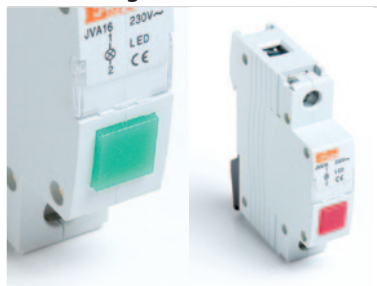

Timers digitaal/Afdekstrook

TYPE JVT

Timers digitaal

code Nr.	artikel	U	P	prijs €	vpe
950116	JVT1Da-16D trappenhuis	230	0,6W	17,02	1
950316	JVT3Da-16D weektimer	230	0,6W	37,44	1
950317	JVT1-16M	230	0,6W	7,87	1
950319	SUL 180A	230	0,6W	45,86	1
950318	SUL 18 H	230	0,6W	36,56	1

Modulair signaal led. JVA 16

Timers digitaal

code Nr.	artikel	U	P	prijs €	vpe
950002	16 ledgroen	230	0,6W	5,64	1
950003	16 ledrood	230	0,6W	5,64	1
411001	Hulpcontact	230	0,6W	7,20	1

Kenmerken:

- Compact design in modulaire uitvoering
- Led lamp
- Levensduur 30.000 uur

Hulpcontact tbv Epro Automaten

code Nr.	artikel	U	I	prijs €	vpe
911001	Hulpcontact F3	230	6	7,20	1

Modulair hulpcontact F3. Hulpcontact F3 is geschikt voor automaten van de 16-63 A serie.

Contact capacity: AC: $U_n = (400V I_n = 3A)$ ($U_n = 230V I_n = 6A$),
DC: $U_n = (125V I_n = 1A)$ ($U_n = 48V I_n = 2A$) ($U_n = 24V I_n = 6A$)