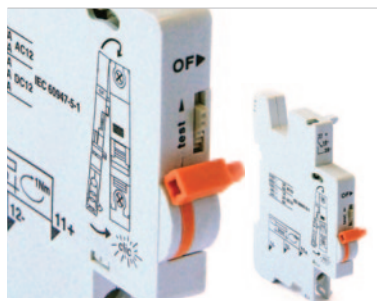

Modulair signaal led. JVA 16

Timers digitaal

code Nr.	artikel	U	P	prijs €	vpe
950002	16 ledgroen	230	0,6W	5,64	1
950003	16 ledrood	230	0,6W	5,64	1
411001	Hulpcontact	230	0,6W	7,20	1

Kenmerken:

- Compact design in modulaire uitvoering
- Led lamp
- Levensduur 30.000 uur

Hulpcontact tbv Epro Automaten

code Nr.	artikel	U	I	prijs €	vpe
911001	Hulpcontact F3	230	6	7,20	1

Modulair hulpcontact F3. Hulpcontact F3 is geschikt voor automaten van de 16-63 A serie.

Contact capacity: AC: $U_n = (400V I_n = 3A)$ ($U_n = 230V I_n = 6A$),
DC: $U_n = (125V I_n = 1A)$ ($U_n = 48V I_n = 2A$) ($U_n = 24V I_n = 6A$)